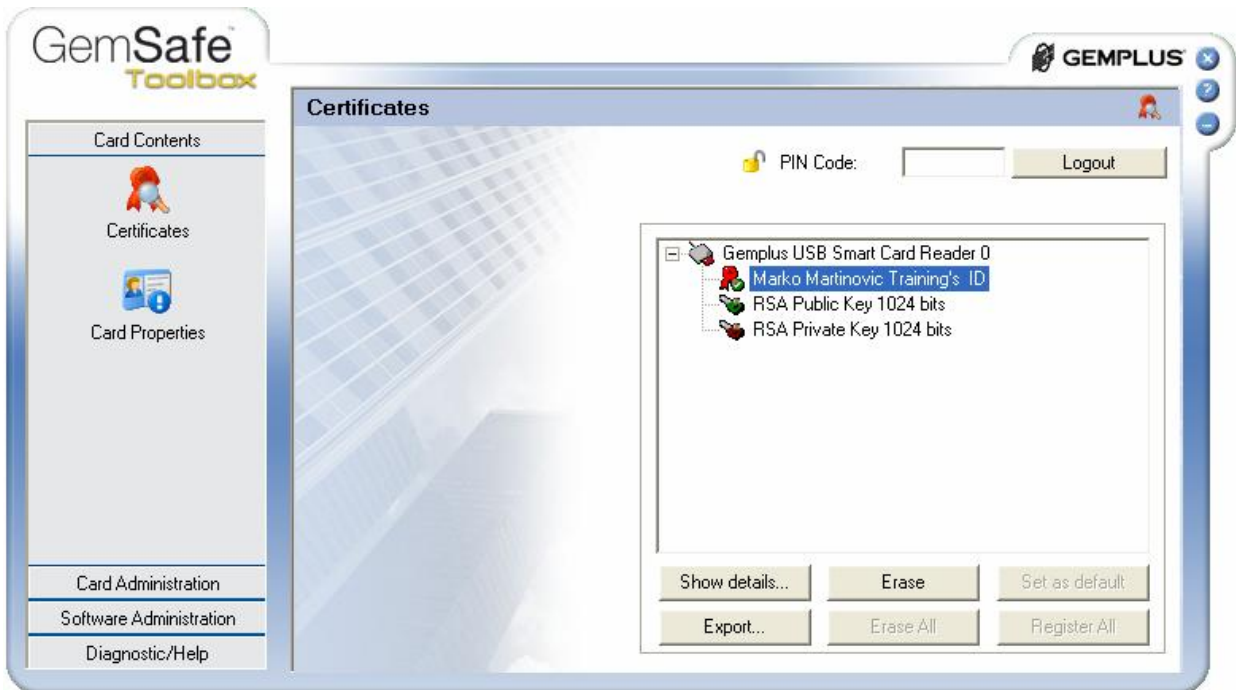

:

, 7-9
. 32-02-370; 32-02-446

:

,

(.)

GameSafe Toolbox,

Start ->

All Programs -> Gemplus -> GameSafe Toolbox.

Certificates,

:

Login. PIN Code PIN

:

ID (Ime
 Marko Martinovic Training's ID, Ime
 Prezime's ID, Ime i Prezime-):

Show details...

:

to... , *General*, . *Valid from...*
 to... datum (
 10/24/2007 10/23/2008,
 , . 10/23/2008).
 OK, .