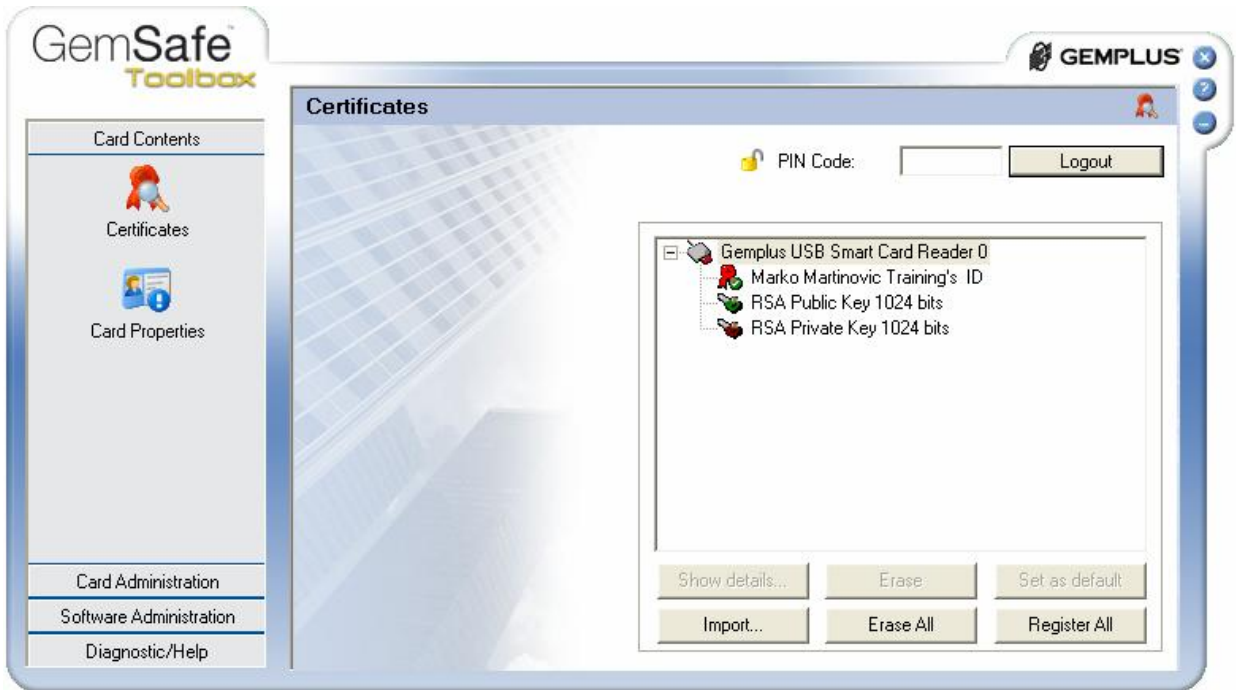

:

, 7-9
. 32-02-370; 32-02-446

:

,

(.)

GameSafe Toolbox,

Start ->

All Programs -> Gemplus -> GameSafe Toolbox.

Certificates,

:

Login. PIN Code PIN

:

ID (Ime
 Marko Martinovic Training's ID, Ime
 Prezime's ID, Ime i Prezime-):

Show details...

:

to... , *General*, . *Valid from...*
 to... datum (
 10/24/2007 10/23/2008,
 , . 10/23/2008).
 OK, .