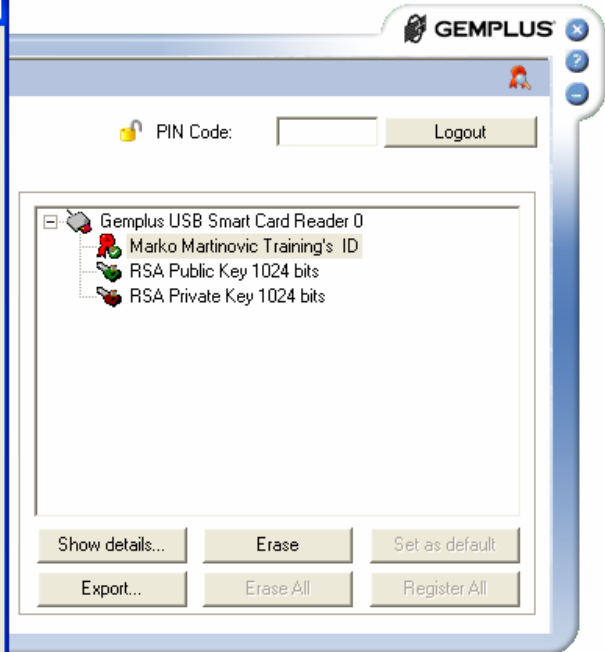

Certificates,

:

Login. PIN Code PIN

:

ID (Ime
 Marko Martinovic Training's ID, Ime
 Prezime's ID, Ime i Prezime-):

Show details...

:

to... , *General*, . *Valid from...*
 to... datum (
 10/24/2007 10/23/2008,
 , . 10/23/2008).
 OK, .