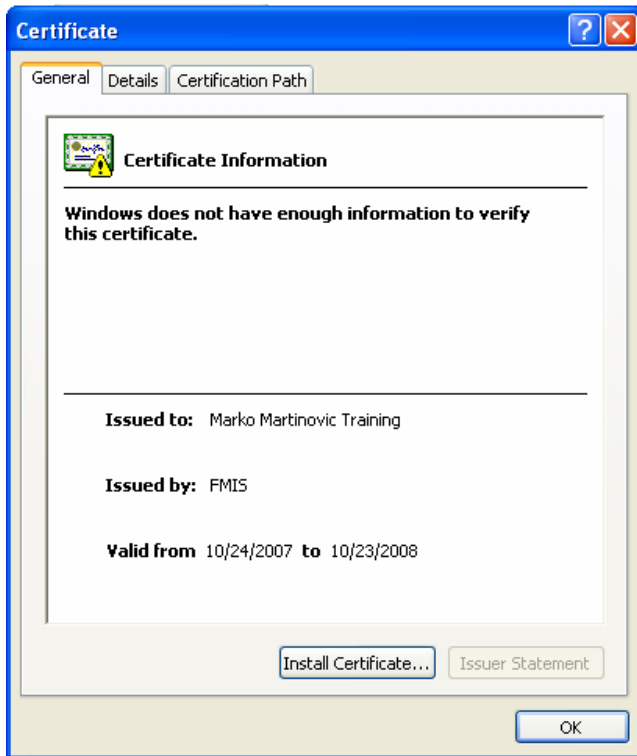

Certificates,

:

Login. PIN Code PIN

:

ID (Ime
 Marko Martinovic Training's ID, Ime
 Prezime's ID, Ime i Prezime-):

Show details...

:

to... , *General*, . *Valid from...*
 to... datum (
 10/24/2007 10/23/2008,
 , . 10/23/2008).
 OK, .